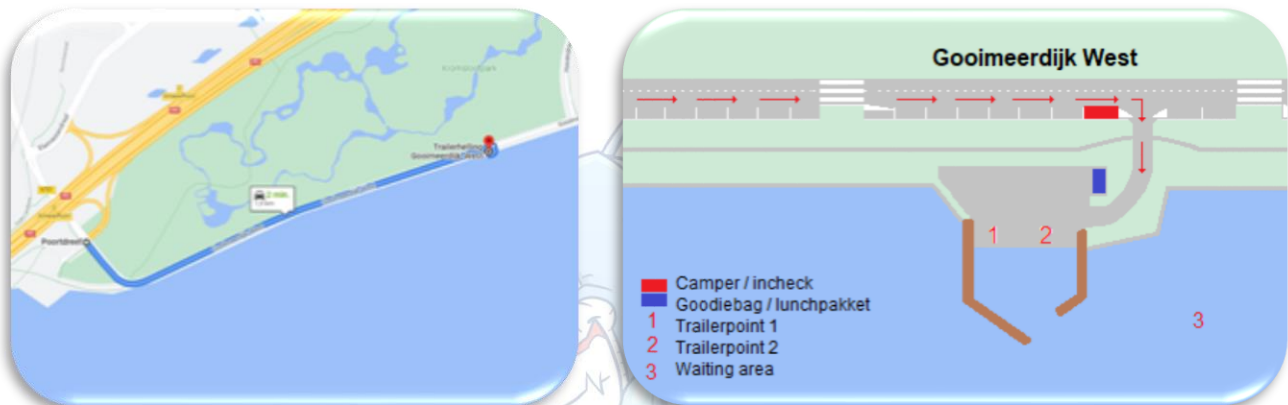

Beste Teamcaptain,

05-09-2023

Bij deze sturen wij u de instructies voor de aankomst bij de trailer helling.

Voor alle deelnemers is de aanvang bij de trailer helling vanaf 6:00uur.

Adres: Gooimeerdijk West Almere.

De boot traileren voor 6:00uur is niet toegestaan!

Alle deelnemers dienen de trailer helling te benaderen vanaf de afslag A6 zoals aangegeven in de tekening.

Bovenaan de dijk bij de ingang van de trailer helling start om 6:00uur de incheck. U wordt aan de dijk ontvangen met een kop koffie met een koekje.

Ook zijn er bij de trailerhelling toiletten geplaatst voor de hoge nood.

Daarna word je begeleid naar de helling waar een snelle bootcheck plaatsvindt en je de volgende items ontvangt. Goodiebag, Lunchpakketten, Zwemvesten, Meetplank.

U trailert vervolgens de boot, parkeert uw combinatie en wacht in uw boot in het wacht gebied.

Als alle boten getrailerd zijn vertrekken wij om 8:30uur voor de start van het evenement.

Dit wordt uiteraard begeleid door twee van onze controle boten.

Mochten er verder nog vragen of onduidelijkheden zijn vernemen wij dit graag.

U kunt dan contact opnemen via onderstaande contactgegevens.

Organisatie Honda Marine Cup

Tel: 0031 (0)6 54272345

Email: info@nextlevelfishing.nl

Met vriendelijke groet,

Team Honda Marine.